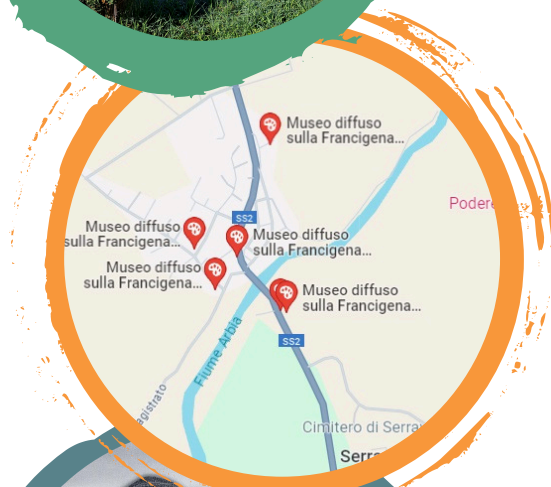

MUSEO DI ARTE DIFFUSA Via Francigena Senese

La scopa

SCHEDA OPERA

Descrizione

"La scopa" è una scultura in marmo bianco di Carrara.

Rappresenta un oggetto d'uso universale, la scopa; umile e necessario nella vita di tutti i giorni, in ogni luogo e in ogni tempo. Il pellegrino fa pulizia dentro di sé e cerca un tempo di solitudine per rinnovarsi interiormente.

Posizione

L'opera è collocata a Ponte d'Arbia, di fronte alla scuola dell'infanzia

Autore

Takashi Yamazaki

Anno realizzazione: 2018

CONTATTI

Cooperativa di Comunità
I Cinque Archi
www.icinquearchi.it
info@icinquearchi.it